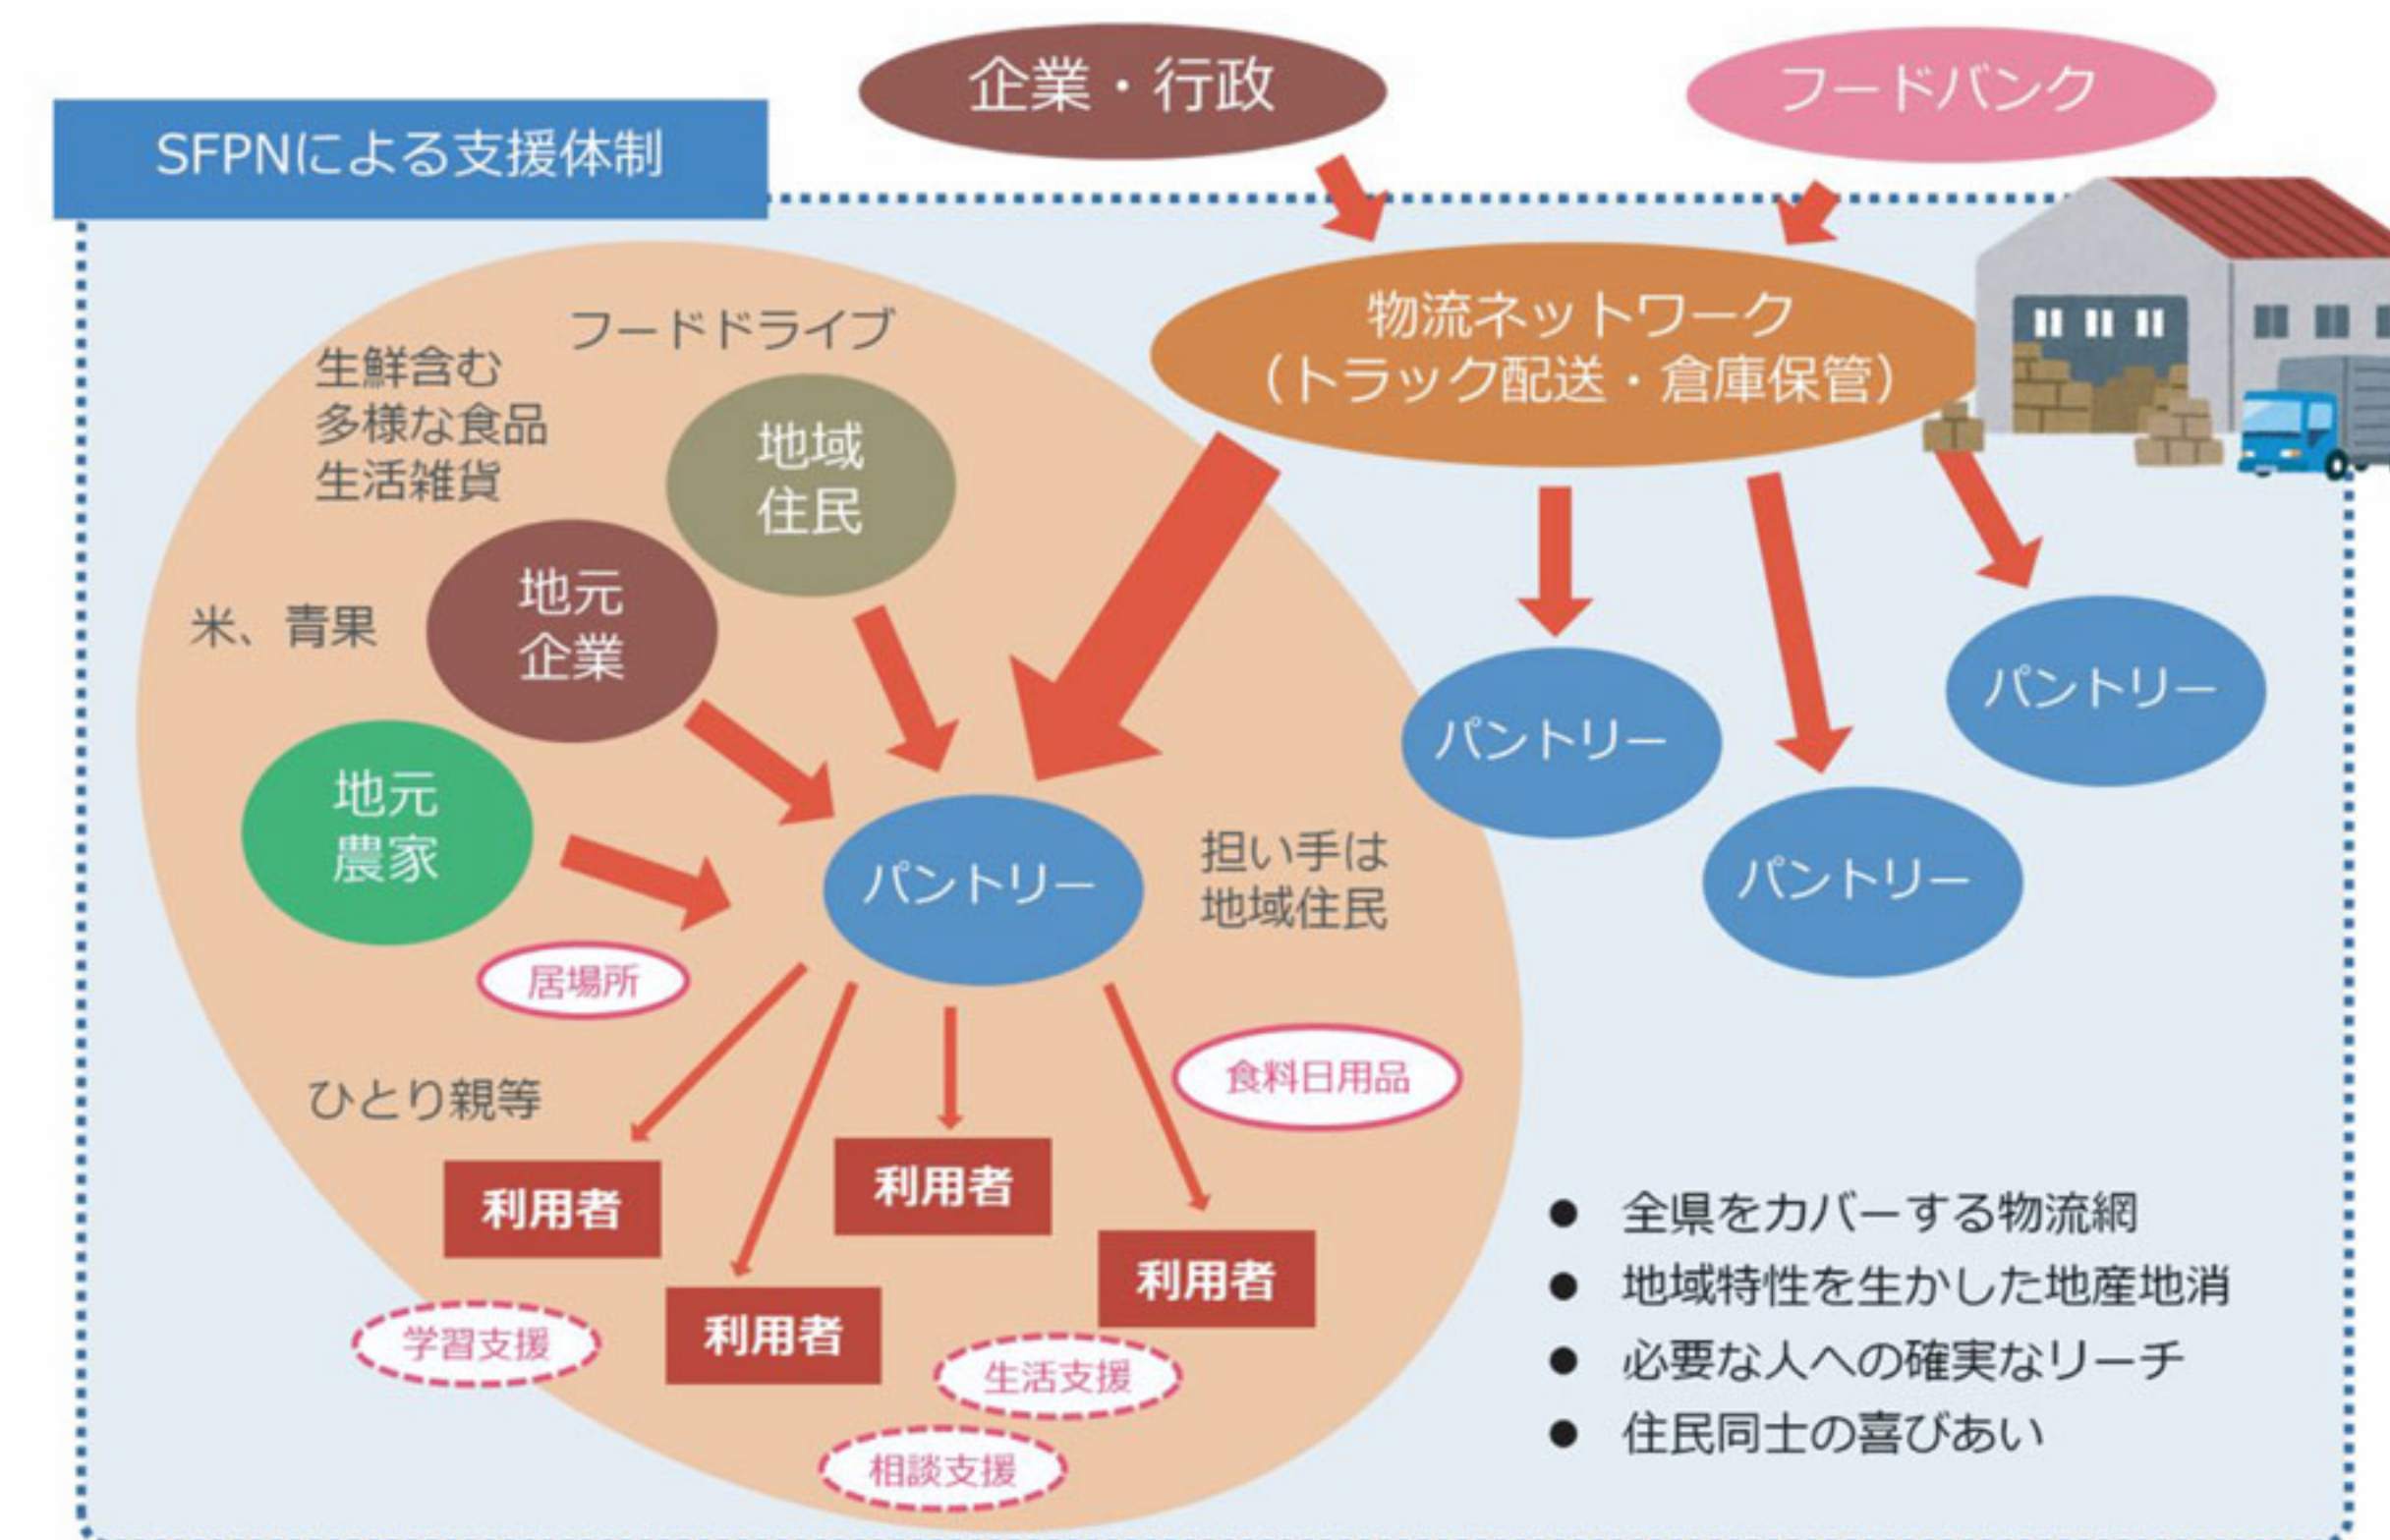

越谷のフードパントリーは初回から上限の100を超えて申し込みがあり、2年前に始めていたことも食堂にはなかなか来てもえなかったひとり親家庭とあつという間につながることができました。この活動は、私たちがつながりたいと思っている家庭にとって魅力的な活動なんだと実感した瞬間でした。

2019年、県内で子育て応援のフードパントリー団体が4団体になったときに県少子政策課に強く勧められてネットワークを立ち上げました。日本でもまだ新しい活動だったフードパントリーの活動がよりよく広がっていくための理念を構築す

る、個別団体では解決できない様々な課題を皆で解決する場が生まれました。創立5年を迎え、加盟76団体総配付世帯数が4000世帯を超える大きなネットワークになりました。

パントリー配付会場では、「本当に助かります」の感謝の言葉と笑顔があふれます。支援が必要な家庭と顔の見える関係でつながるこの活動が地域で持続できますように、今後とも連携いただきますようお願いいたします。

# 埼玉県フードパントリーネットワークの価値「点」ではなく「面」による支援

高千穂大学人間科学部  
教授 大山典宏

特定非営利活動法人埼玉フードパントリーネットワーク顧問

近年、我が国では、子どもの貧困やひとり親の貧困など、その生活の困窮や支援の必要性について社会的関心が高まっている。子どもの貧困対策の推進に関する法律や生活困窮者自立支援制度をはじめとして、国も、その支援に向けた対策を進めている。他方、海外ではフードバンクに代表される食料支援活動が定着している。我が国においても、コロナ禍を契機にその活動は急速な広がりを見せている。フードパントリーネットワーク(SFPN)の活動も、その一つに位置づけられる。しかし、SFPNは他の地域にはない独自の発展を続けている。SFPNの独自性は、埼玉県という都道府県域において、「点」ではなく「面」による支援ネットワークを構築していることにある(図1)。全国的にみれば、食支援活動自体は全国的に広がりつつあるものの、その取り組みの多くは個々の運営者によるものか、せいぜい市区町村レベルでの連携に留まっている。これに対して、SFPNは独自の物流ネットワークと新規パントリーの立ち上げ支援を武器に、短期間で持続可能なひとり親世帯の支援体制を構築している。そのノウハウを理論化・体系化することができれば、他の都道府県域でも同様の支援を行うことができる。そのためには、「面」による支援体制の構築がもつ意味を、誰にでもわかる形で示していかなければならない。そのためには、サービスの利用者であるひとり親家庭の生活実態を把握し、その声を届ける必要がある。ひとり親家庭の生活実態は国が定期的に調査を行っているものの、都道府県、市町村レベルでの実態把握は行われていない。調査自体が存在しないから、実態把握に基づく政策立案など望むべくもない。これを変えていかなければならない。

こうした問題意識に立ち、現在、SFPNでは利用者の生活について実態調査を進めている。多くの利用者の声が、社会を動かす力となることを目指したい。

(図1) SFPNによる支援体制